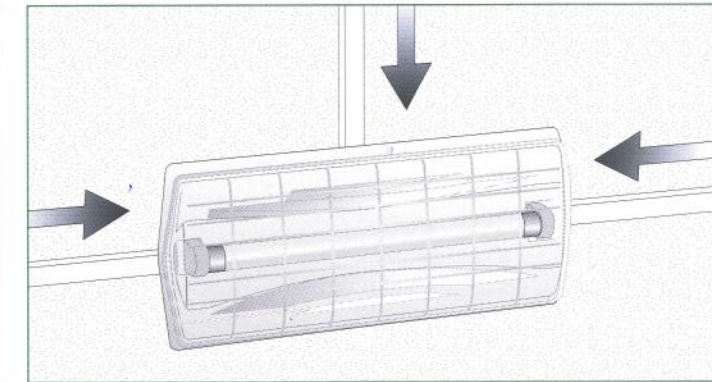

MÉRETEK mm-ben				
W	L	B	H	
6W	259	112,5	45,5	
8W	336,4	134,6	46,8	

Mennyezeti és oldalfali szerelés

Az Aestetica tükrének szimmetrikus kialakítása lehetővé teszi a mennyezeti alkalmazást.

A lámpatest kialakításának köszönhetően megfelelő megvilágítást biztosít oldalfalra szerelten is.

Gyors szerelés

Az Aestetica lámpatestet úgy tervezték, hogy a lehető legkevesebb mozdulattal szétszedhető legyen.

A csavarkötések helyett egyszerű gyorscsatlakozókkal bontható.

Kötődobozra szerelten

A lámpatest közvetlenül szerelhető a kötődobozra és sorolható is.

Három irányból köthető kábelcsatornára

A lámpatesthez három irányból csatlakoztatható kábelcsatorna.

Mennyezetre

A lámpatest geometriájának köszönhetően különösen alkalmas mennyezetre való szerelésre.

Oldalfalra