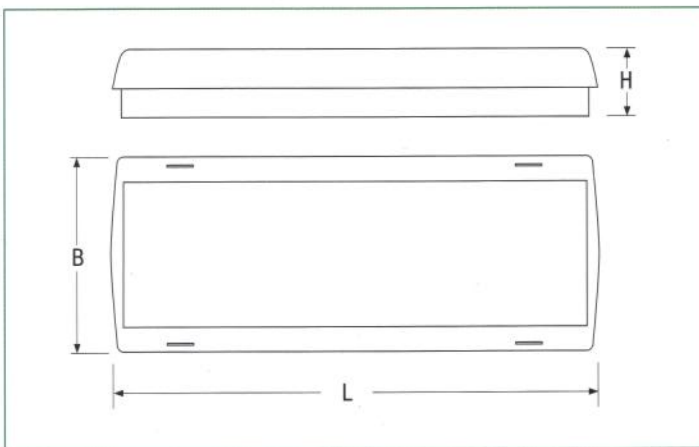

KÜLÖN RENDELHETŐ TARTOZÉKOK		
Rend. sz.	Cikk	Megnevezés
8785		Piktogram 6W
		Piktogram 6W
		Piktogram 6W
8788		Piktogram 8W
		Piktogram 8W
		Piktogram 8W

MÉRETEK mm-ben				
W	L	B	H	
6W	259	112,5	45,5	
8W	336,4	134,6	46,8	

Mennyezeti és oldalfali szerelés

Az Aestetica tükrének szimmetrikus kialakítása lehetővé teszi a mennyezeti alkalmazást.

A lámpatest kialakításának köszönhetően megfelelő megvilágítást biztosít oldalfalra szerelten is.

Gyors szerelés

Az Aestetica lámpatestet úgy tervezték, hogy a lehető legkevesebb mozdulattal szétszedhető legyen.

A csavarkötések helyett egyszerű gyorscsatlakozókkal bontható.