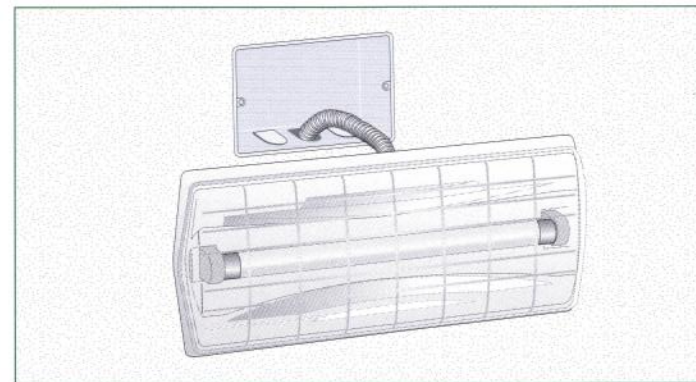

MÉRETEK mm-ben				
W	L	B	H	
6W	259	112,5	45,5	
8W	336,4	134,6	46,8	

Mennyezeti és oldalfali szerelés

Az Aestetica tükrének szimmetrikus kialakítása lehetővé teszi a mennyezeti alkalmazást.

A lámpatest kialakításának köszönhetően megfelelő megvilágítást biztosít oldalfalra szerelten is.

Gyors szerelés

Az Aestetica lámpatestet úgy tervezték, hogy a lehető legkevesebb mozdulattal szétszedhető legyen.

A csavarkötések helyett egyszerű gyorscsatlakozókkal bontható.

Kötődobozra szerelten

A lámpatest közvetlenül szerelhető a kötődobozra és sorolható is.

Három irányból köthető kábelcsatornára

A lámpatesthez három irányból csatlakoztatható kábelcsatorna.

Mennyezetre

A lámpatest geometriájának köszönhetően különösen alkalmas mennyezetre való szerelésre.

Oldalfalra