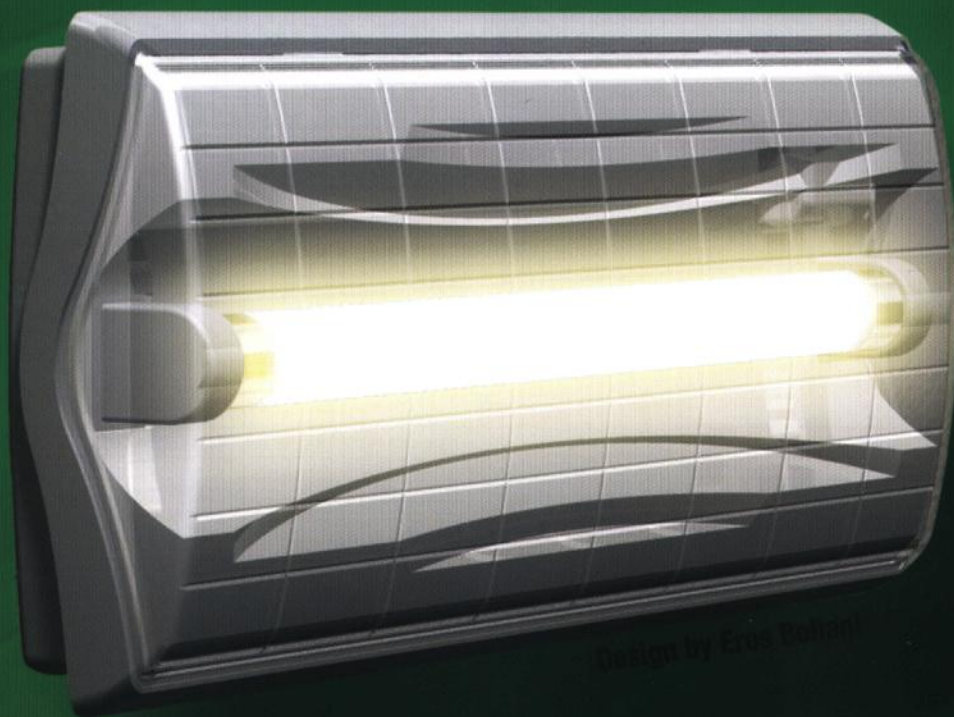

ÆSTETICA Beghelli®

Professzionális vészvilágító lámpatest

Olasz formatervezés

Legújabb fejlesztés

Kisebb méretek

Design by Eros Palloni

*A név
kötelez*

Beghelli

SECURITY FOR LIFE