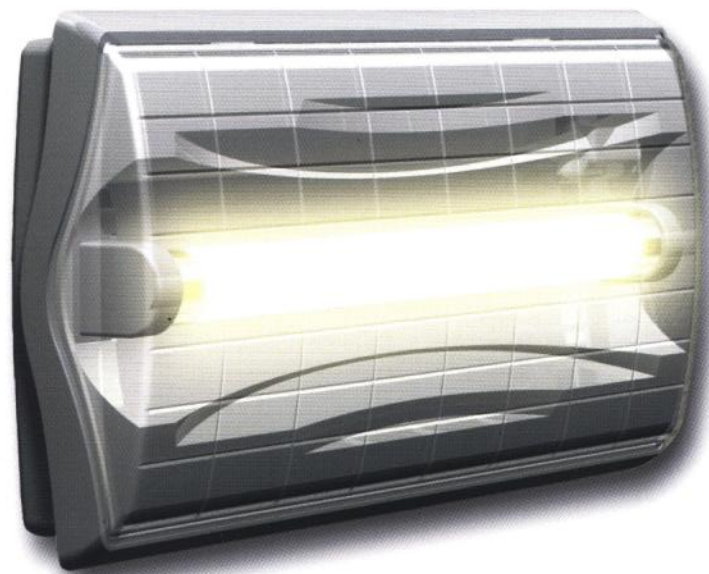

SECURITY FOR LIFE

A tervezés filozófiája

Az Aestetica Beghelli® ízléses, újszerű áramvonalas tervezésének és letisztult elegáns formájának edényeképpen a Beghelli legmodernebb megjelenésű terméke.

Az Aestetica sokoldalú termék, széleskörűen alkalmazható az egyszerű, mégis modern formatervezésnek és visszafogott megjelenésének köszönhetően.

Változó geometriájú parabola tükör

Az Aestetica család minden tagját speciális tükörrel tervezték, az optimális fényeloszlás érdekében. A különleges kagyló alakú konstrukciónak köszönhetően a padlósínt egyenes megvilágítás keletkezik.

Gyors szerelés

Az Aestetica lámpatestet úgy tervezték, hogy a lehető legkevesebb mozdulattal szétszedhető legyen.

A csavarkötések helyett egyszerű gyorscsatlakozókkal bontható.

Kötődobozra szerelten

A lámpatest közvetlenül szerelhető a kötődobozra és sorolható is.

Három irányból köthető kábelcsatornára

A lámpatesthez három irányból csatlakoztatható kábelcsatorna.

Mennyezetre

A lámpatest geometriájának köszönhetően különösen alkalmas mennyezetre való szerelésre.

Oldalfalra