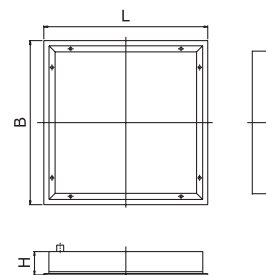

35-034/355/CX

Code	Power	Lamp	Cap	LxBxH (mm)	Hole cut out (mm)	Module	kg
35-033/136/□X	1x36W	T8 lamp	G13	1247x311x95	1215x297	M625	4,4
35-033/158/□X	1x58W	T8 lamp	G13	1547x311x95	1515x297	M625	4,7
35-033/236/□X	2x36W	T8 lamp	G13	1247x311x95	1215x297	M625	4,9
35-033/258/□X	2x58W	T8 lamp	G13	1547x311x95	1515x297	M625	5,4
35-033/418/□X	4x18W	T8 lamp	G13	622x622x95	591x608	M625	8,4
35-034/336/□X	3x36W	compact fl. lamp	2G11	622x622x95	591x608	M625	7,9
35-034/355/CX	3x55W	compact fl. lamp	2G11	622x622x95	591x608	M625	8,1