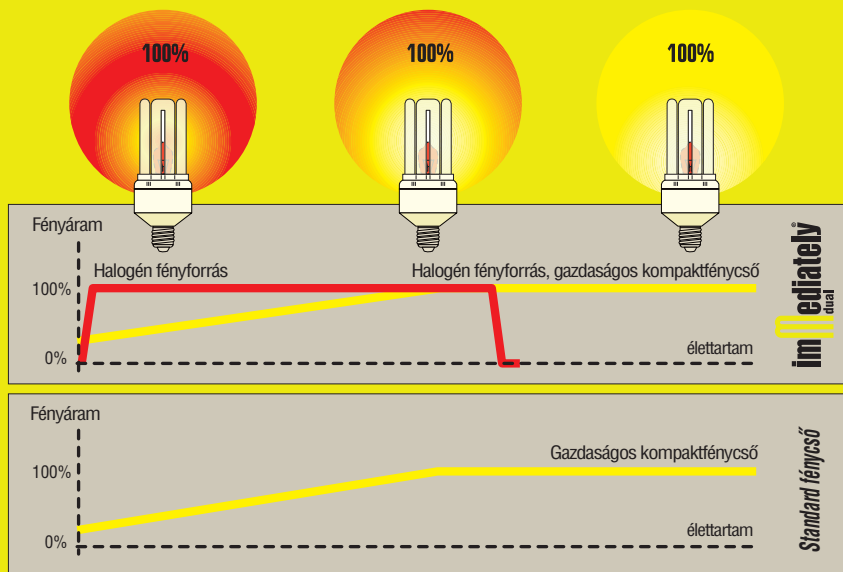

Innovatív és környezetbarát megoldáson dolgozunk egyidejűleg...

Beghelli

immediately[®]
dual

Energiatakarékos és környezetbarát világítás!

Fény azonnal a Beghelliől

Azonnali megtakarítás, azonnali maximális fényáram.

Az Immediately Dual Beghelli kompaktfénycsővel a szabadalmaztatott technológia eredményeként, nem fogja elégtelennek érezni a világítást, ami a hagyományos kompakt fényforrások alkalmazása esetén előfordul.

Beghelli szabadalmaztatott technológiájának köszönhetően, a beépített halogen izzóval 100%-os fényt érünk el azonnal, a bekapcsolás után!

Immediately Dual Beghelli az A osztályú energiatakarékos kompaktfénycsővek előnyeit és az azonnali maximális fénykibocsátás komfortját egyszerre biztosítja.